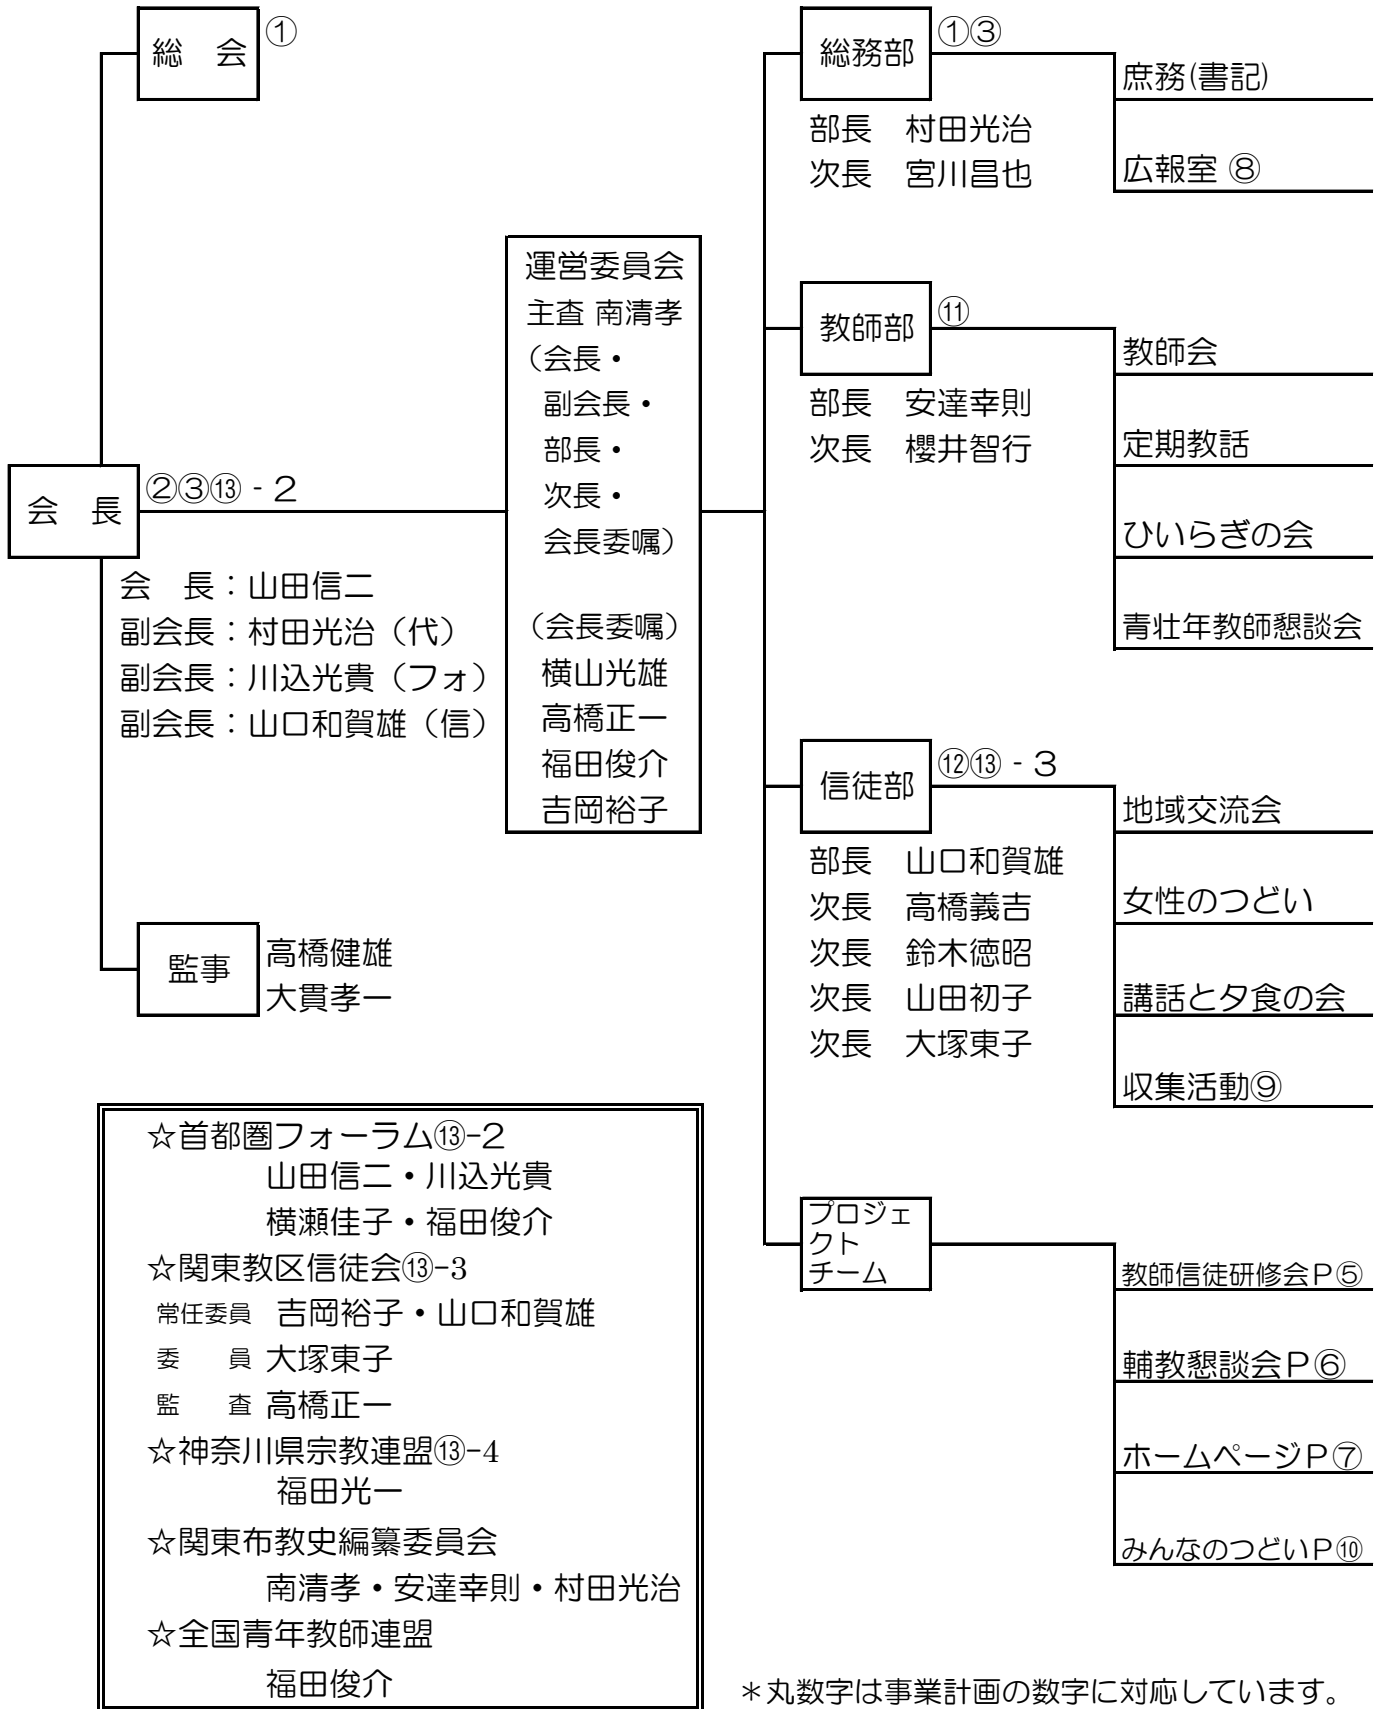

2022年度 金光教神奈川 山梨教会連合会 組織図

* 丸数字は事業計画の数字に対応しています。