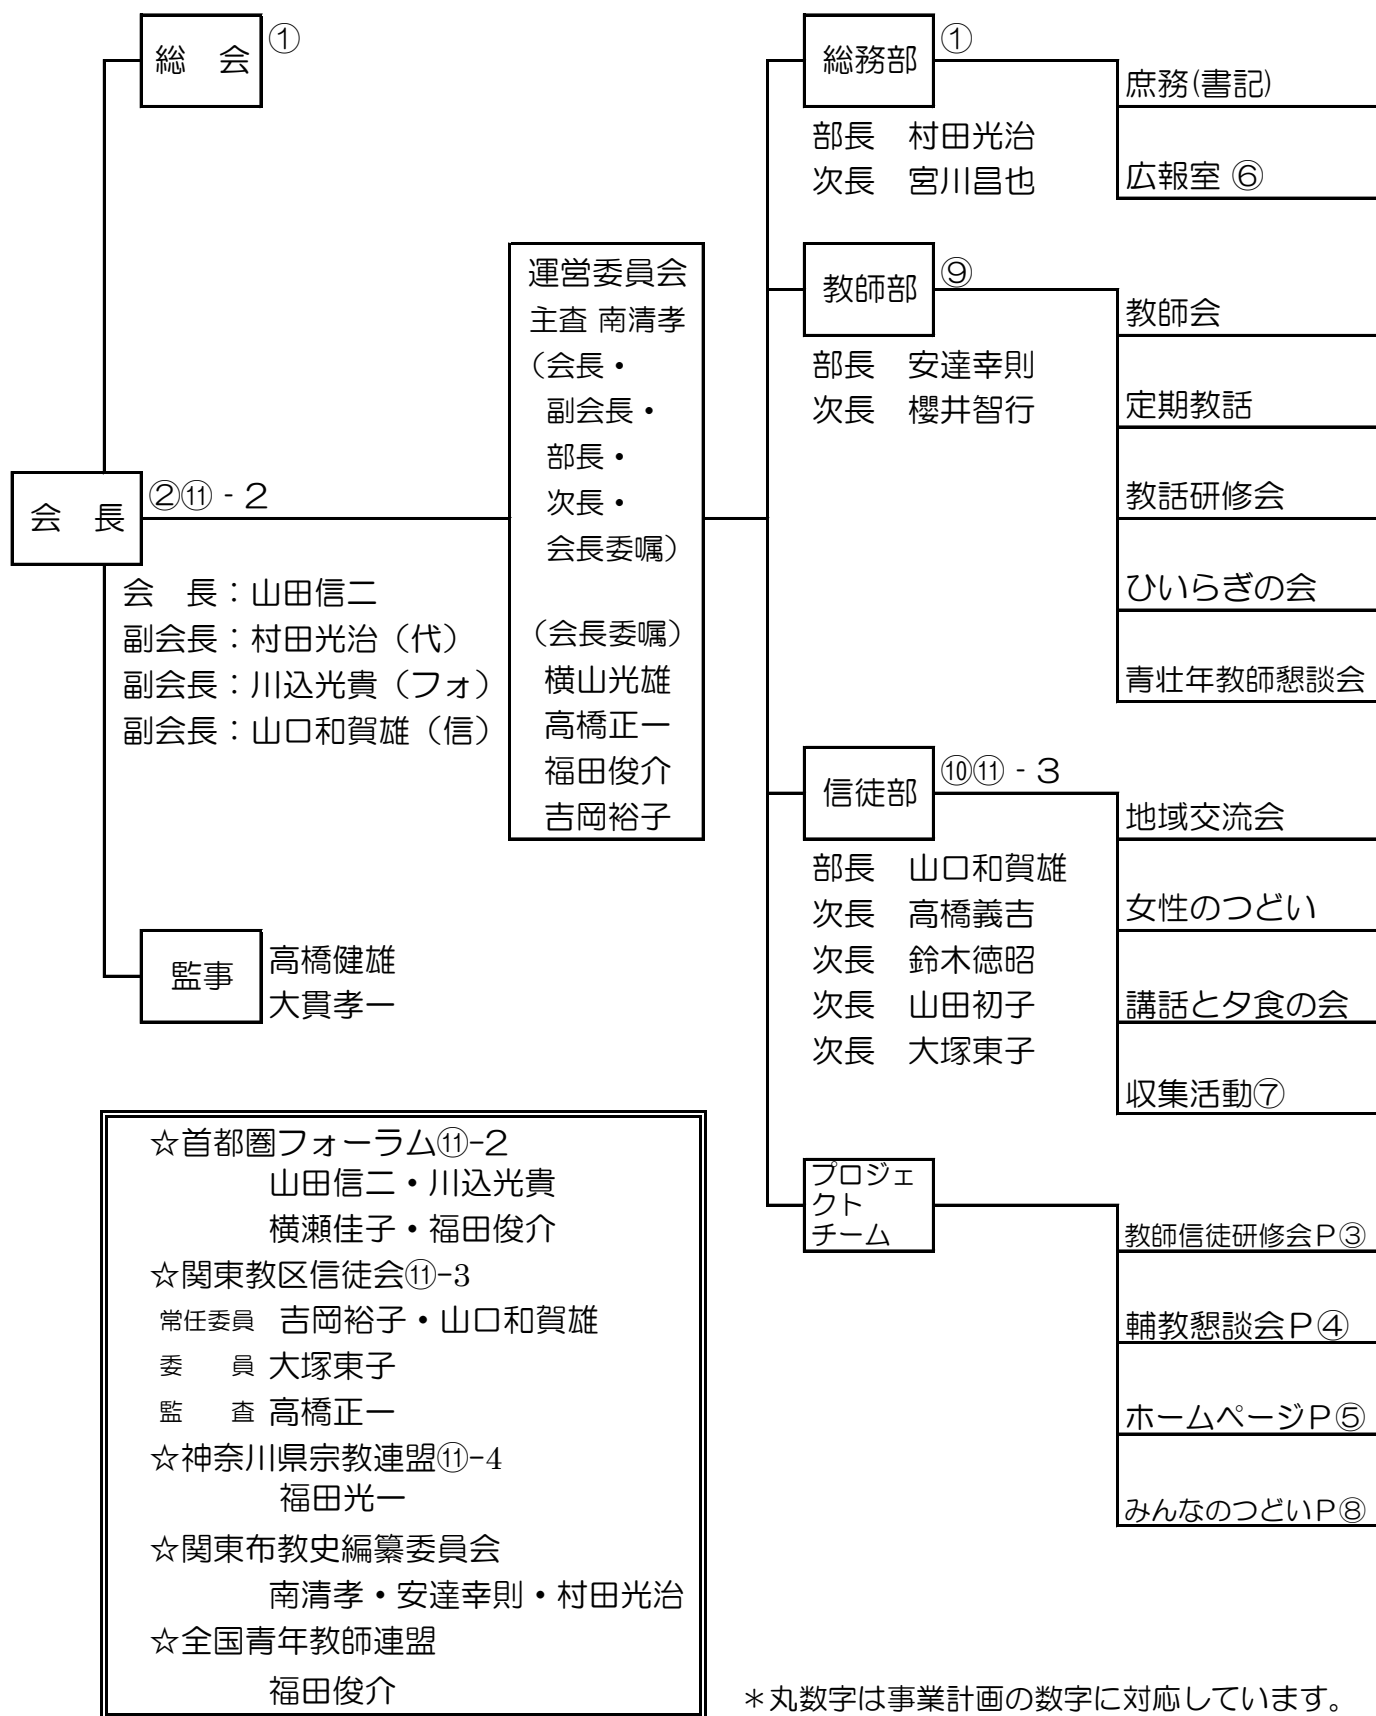

2021年度 金光教神奈川 山梨教会連合会 組織図

* 丸数字は事業計画の数字に対応しています。